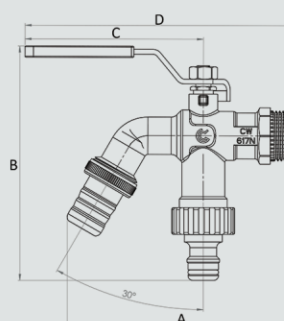

OGRÓD BIS

MROZOODPORNY

KORPUS MONOLITYCZNY

DŹWIGNIA I NAKRĘTKA ZE STALI NIERDZEWNEJ

DO WODY PITNEJ

Lp	Opis	Materiał	Wykończenie
1	Nakrętka dźwigni	stal nierdzewna 1.4301	-
2	Nakrętka dławicy	mosiądz CW614N	niklowana
3	Pokrycie dźwigni	polietylen PE+EVA	-
4	Dźwignia główna	stal nierdzewna 1.4031	-
5	Uszczelnienie dławicy	PTFE	-
6	Trzpień	mosiądz CW614N	-
7	Pierścień ślizgowy	PTFE	-
8	Korpus zaworu	mosiądz CW617N	śrutowany, niklowany na zewnątrz
9	Kierownica strumienia	polietylen PE	-
10	Uszczelka złącza	guma NBR	-
11	Złącze węża ogrodowego	stal nierdzewna 1.4301	-
12	Nakrętka złącza	mosiądz CW614N	chromowana
13	O-ring	guma NBR	-
14	Przyłącze szybkozłącza	ABS	-
15	Uszczelka	guma NBR	-
16	Pierścień osadczy	polimer POM	-
17	Uszczelnienie kuli	guma NBR	-
18	Kula	mosiądz CW617N	chromowana
19	Dźwignia boczna	ZAMAK	-
20	Śruba M3x12	stal nierdzewna 1.4301	-
21	Trzpień	mosiądz CW614N	-
22	O-ringi	guma NBR	-
23	Kula	mosiądz CW617N	chromowana

W zaworze OGRÓD BIS istnieje możliwość niezależnego otwierania/zamykania dwóch odpływów.

Kod	Rozmiar	A (mm)	B (mm)	C (mm)	D (mm)
CA/ZK-CZBIS15	1/2" x 3/4" - SZ x 3/4" - 15	116	113	93	140
Nowość CA/ZK-CZBIS20	3/4" x 3/4" - SZ x 3/4" - 20	118	122	93	140

1. Zawór ze złączką do węża ogrodowego.

2. Zawór z przyłączem szybkozłącza.

3. Zawór ze złączką do węża ogrodowego i przyłączem szybkozłącza.

4. Zawór z korkiem do zbiornika.

MROZOODPORNY

KORPUS MONOLITYCZNY

DŹWIGNIA I NAKRĘTKA ZE STALI NIERDZEWNEJ

DO WODY PITNEJ

Zobacz filmy instruktażowe:
arka-instalacje.pl/filmy-x/

	Kod	Rozmiar	A (mm)	B (mm)	C (mm)
1	CA/ZK-CZ15	1/2"x3/4"x15	92	94	95
	CA/ZK-CZ20	3/4"x3/4"x20	100	94	99
2	CA/ZK-CZS15	1/2"x3/4" - SZ	94	94	95
	CA/ZK-CZS20	3/4"x3/4" - SZ	102	94	99
3	CA/ZK-CZZWS15	1/2"x3/4" - 15/SZ	94	94	95
	CA/ZK-CZZWS20	3/4"x3/4" - 20/SZ	102	94	99
4	CA/ZK-KOREK CZ20	3/4"x3/4"x20	100	94	99