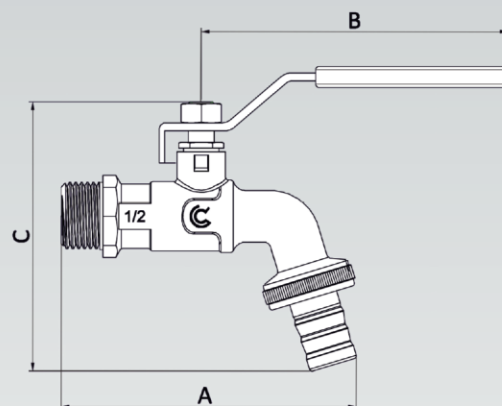

OGRÓD BIS

MROZOODPORNY

KORPUS MONOLITYCZNY

DŹWIGNIA I NAKRĘTKA ZE STALI NIERDZEWNEJ

DO WODY PITNEJ

Lp	Opis	Materiał	Wykończenie
1	Nakrętka dźwigni	stal nierdzewna 1.4301	-
2	Nakrętka dławicy	mosiądz CW614N	niklowana
3	Pokrycie dźwigni	polietylen PE+EVA	-
4	Dźwignia główna	stal nierdzewna 1.4031	-
5	Uszczelnienie dławicy	PTFE	-
6	Trzpień	mosiądz CW614N	-
7	Pierścień ślizgowy	PTFE	-
8	Korpus zaworu	mosiądz CW617N	śrutowany, niklowany na zewnątrz
9	Kierownica strumienia	polietylen PE	-
10	Uszczelka złącza	guma NBR	-
11	Złącze węża ogrodowego	stal nierdzewna 1.4301	-
12	Nakrętka złącza	mosiądz CW614N	chromowana
13	O-ring	guma NBR	-
14	Przyłącze szybkozłącza	ABS	-
15	Uszczelka	guma NBR	-
16	Pierścień osadczy	polimer POM	-
17	Uszczelnienie kuli	guma NBR	-
18	Kula	mosiądz CW617N	chromowana
19	Dźwignia boczna	ZAMAK	-
20	Śruba M3x12	stal nierdzewna 1.4301	-
21	Trzpień	mosiądz CW614N	-
22	O-ringi	guma NBR	-
23	Kula	mosiądz CW617N	chromowana

W zaworze OGRÓD BIS istnieje możliwość niezależnego otwierania/zamykania dwóch odpływów.

Kod	Rozmiar	A (mm)	B (mm)	C (mm)	D (mm)
CA/ZK-CZBIS15	1/2" x 3/4" - SZ x 3/4" - 15	116	113	93	140
Nowość CA/ZK-CZBIS20	3/4" x 3/4" - SZ x 3/4" - 20	118	122	93	140

1. Zawór ze złączką do węża ogrodowego.

2. Zawór z przyłączem szybkozłącza.

3. Zawór ze złączką do węża ogrodowego i przyłączem szybkozłącza.

4. Zawór z korkiem do zbiornika.

MROZOODPORNY

KORPUS MONOLITYCZNY

DŹWIGNIA I NAKRĘTKA ZE STALI NIERDZEWNEJ

DO WODY PITNEJ

Zobacz filmy instruktażowe:
arka-instalacje.pl/filmy-x/

	Kod	Rozmiar	A (mm)	B (mm)	C (mm)
1	CA/ZK-CZ15	1/2"x3/4"x15	92	94	95
	CA/ZK-CZ20	3/4"x3/4"x20	100	94	99
2	CA/ZK-CZS15	1/2"x3/4" - SZ	94	94	95
	CA/ZK-CZS20	3/4"x3/4" - SZ	102	94	99
3	CA/ZK-CZZWS15	1/2"x3/4" - 15/SZ	94	94	95
	CA/ZK-CZZWS20	3/4"x3/4" - 20/SZ	102	94	99
4	CA/ZK-KOREK CZ20	3/4"x3/4"x20	100	94	99