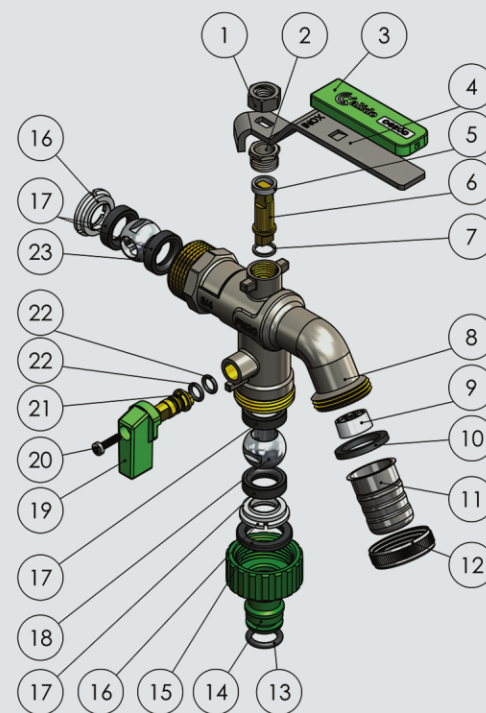

OGRÓD BIS

MROZOODPORNY

KORPUS MONOLITYCZNY

DŹWIGNIA I NAKRĘTKA ZE STALI NIERDZEWNEJ

DO WODY PITNEJ

Lp	Opis	Materiał	Wykończenie
1	Nakrętka dźwigni	stal nierdzewna 1.4301	-
2	Nakrętka dławicy	mosiądz CW614N	niklowana
3	Pokrycie dźwigni	polietylen PE+EVA	-
4	Dźwignia główna	stal nierdzewna 1.4031	-
5	Uszczelnienie dławicy	PTFE	-
6	Trzpień	mosiądz CW614N	-
7	Pierścień ślizgowy	PTFE	-
8	Korpus zaworu	mosiądz CW617N	śrutowany, niklowany na zewnątrz
9	Kierownica strumienia	polietylen PE	-
10	Uszczelka złącza	guma NBR	-
11	Złącze węża ogrodowego	stal nierdzewna 1.4301	-
12	Nakrętka złącza	mosiądz CW614N	chromowana
13	O-ring	guma NBR	-
14	Przyłącze szybkozłącza	ABS	-
15	Uszczelka	guma NBR	-
16	Pierścień osadczy	polimer POM	-
17	Uszczelnienie kuli	guma NBR	-
18	Kula	mosiądz CW617N	chromowana
19	Dźwignia boczna	ZAMAK	-
20	Śruba M3x12	stal nierdzewna 1.4301	-
21	Trzpień	mosiądz CW614N	-
22	O-ringi	guma NBR	-
23	Kula	mosiądz CW617N	chromowana

W zaworze OGRÓD BIS istnieje możliwość niezależnego otwierania/zamykania dwóch odpływów.

Kod	Rozmiar	A (mm)	B (mm)	C (mm)	D (mm)
CA/ZK-CZBIS15	1/2" x 3/4" - SZ x 3/4" - 15	116	113	93	140
Nowość CA/ZK-CZBIS20	3/4" x 3/4" - SZ x 3/4" - 20	118	122	93	140

1. Zawór ze złączką do węża ogrodowego.

2. Zawór z przyłączem szybkozłącza.

3. Zawór ze złączką do węża ogrodowego i przyłączem szybkozłącza.

4. Zawór z korkiem do zbiornika.

MROZOODPORNY

KORPUS MONOLITYCZNY

DŹWIGNIA I NAKRĘTKA ZE STALI NIERDZEWNEJ

DO WODY PITNEJ

Zobacz filmy instruktażowe:
arka-instalacje.pl/filmy-x/

	Kod	Rozmiar	A (mm)	B (mm)	C (mm)
1	CA/ZK-CZ15	1/2"x3/4"x15	92	94	95
	CA/ZK-CZ20	3/4"x3/4"x20	100	94	99
2	CA/ZK-CZS15	1/2"x3/4" - SZ	94	94	95
	CA/ZK-CZS20	3/4"x3/4" - SZ	102	94	99
3	CA/ZK-CZZWS15	1/2"x3/4" - 15/SZ	94	94	95
	CA/ZK-CZZWS20	3/4"x3/4" - 20/SZ	102	94	99
4	CA/ZK-KOREK CZ20	3/4"x3/4"x20	100	94	99