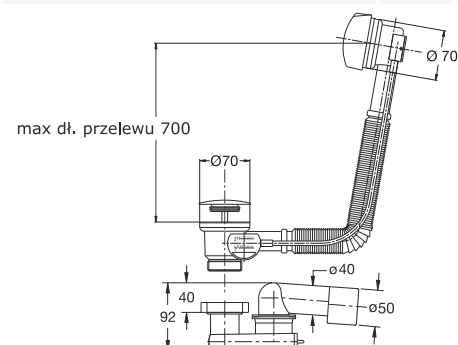

**Zastosowanie:** do wanny i głębokiego brodzika

**Materiał:** PP + ABS

**Kolor:** chrom

Kod	Opis	Karton	Paleta	Objętość
4028AB50B7	Pokrętko oraz korek spustu wykonany z ABS pokryty warstwą chromu	20	160	0,160

"EXTENSA" syfon wannowy automatyczny z linką.  
Rura odpływowa / zasyfonowanie  $\varnothing$  50mm,  
połączony termicznie elastyczny przelew.

**Zastosowanie:** do wanny i głębokiego brodzika

**Materiał:** PP + mosiądz

**Kolor:** chrom

Kod	Opis	Karton	Paleta	Objętość
4028OT50B7	Pokrętko oraz korek spustu wykonany z mosiądzu pokryty warstwą chromu	20	160	0,160

**JAKOŚĆ I ELEGANCJA  
POTWIERDZONE PIĘKNO  
PRAKTYCZNE ROZWIĄZANIE**

### ELASTYCZNA I ROZCIĄGLIWA

Rura przelewowa wykonana w jednym kawałku jest elastyczna i rozciągliwa, pozwala na łatwy montaż do każdej wanny bez względu na nachylenie jej bocznej ściany, tworząc szczelne podłączenie ze spustem.