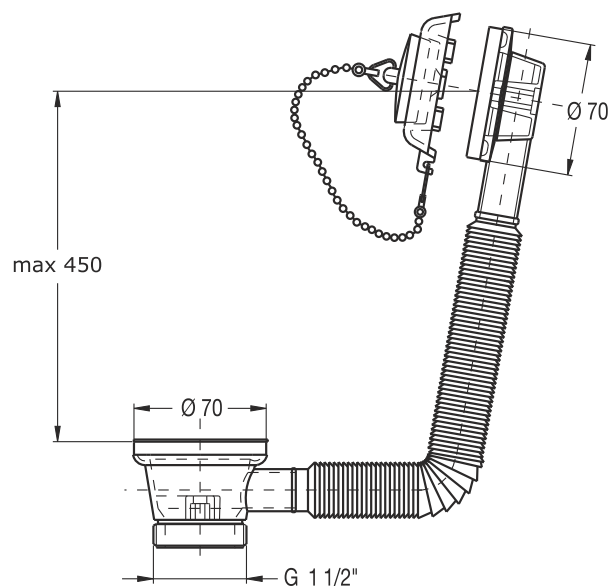

ELASTYCZNA I ROZCIĄGLIWA

Rura przelewowa wykonana w jednym kawałku jest elastyczna i rozciągliwa, pozwala na łatwy montaż do każdej wanny bez względu na nachylenie jej bocznej ściany, tworząc szczelne podłączenie ze spustem.

"EXTENSINA" odpływ wannowy z gumowym korkiem i łańcuszkiem. Korek $\varnothing 45,5$ mm, długość łańcuszka 45 cm
Niski regulowany syfon do odpływów wannowych z odejściem $\varnothing 40-50$ mm.

Zastosowanie: do wanny i głębokiego brodzika

Materiał: PP + stal nierdzewna 18/8

Kolor: chrom

Kod	Opis	Karton	Paleta	Objętość
4145EX64B0	Sitko ze stali nierdzewnej, gumowy korek	20	720	0,039