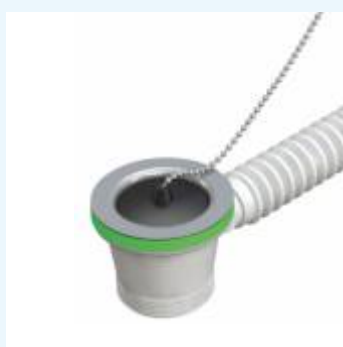

"EXTENSA" syfon wannowy automatyczny z linką.  
Rura odpływowa / zasyfonowanie  $\varnothing$  50mm,  
połączony termicznie elastyczny przelew.

**Zastosowanie:** do wanny i głębokiego brodzika

**Materiał:** PP + mosiądz

**Kolor:** chrom

Kod	Opis	Karton	Paleta	Objętość
4028OT50B7	Pokrętko oraz korek spustu wykonany z mosiądzu pokryty warstwą chromu	20	160	0,160

**JAKOŚĆ I ELEGANCJA  
POTWIERDZONE PIĘKNO  
PRAKTYCZNE ROZWIĄZANIE**

"EXTREME" syfon wannowy typu klik klak.

Spust do wanien o otworze  $\varnothing$  50mm połączony z przelewem elastyczną rurką.

**Zastosowanie:** do wanien i głębokiego brodzika

**Materiał:** PP + mosiądz

### ELASTYCZNA I ROZCIĄGLIWA

Rura przelewowa wykonana w jednym kawałku jest elastyczna i rozciągliwa, pozwala na łatwy montaż do każdej wanny bez względu na nachylenie jej bocznej ściany, tworząc szczelne podłączenie ze spustem.