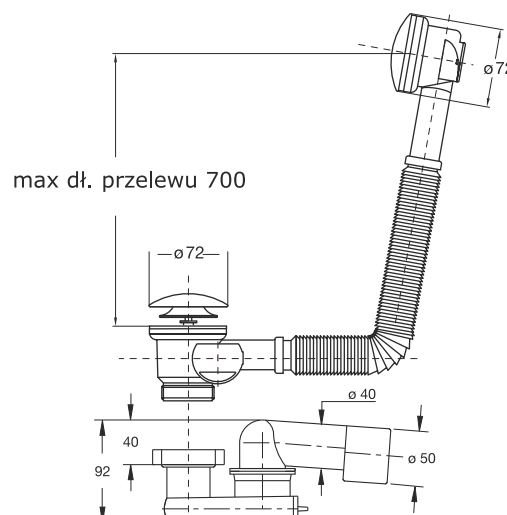

**Zastosowanie:** do wanny i głębokiego brodzika

**Materiał:** PP + ABS

**Kolor:** chrom

Kod	Opis	Karton	Paleta	Objętość
4028AB50B7	Pokrętko oraz korek spustu wykonany z ABS pokryty warstwą chromu	20	160	0,160

**Kolor:** chrom

Kod	Opis	Karton	Paleta	Objętość
4028OT50B7	Pokrętko oraz korek spustu wykonany z mosiądzu pokryty warstwą chromu	20	160	0,160

**JAKOŚĆ I ELEGANCJA  
POTWIERDZONE PIĘKNO  
PRAKTYCZNE ROZWIĄZANIE**

**Kolor:** chrom

Kod	Opis	Karton	Paleta	Objętość
40480T50B7	Rozeta maskująca i korek wykonane z mosiądzu pokrytego chromem, sitko ze stali nierdzewnej	20	160	0,160

### ELASTYCZNA I ROZCIĄGLIWA

Rura przelewowa wykonana w jednym kawałku jest elastyczna i rozciągliwa, pozwala na łatwy montaż do każdej wanny bez względu na nachylenie jej bocznej ściany, tworząc szczelne podłączenie ze spustem.