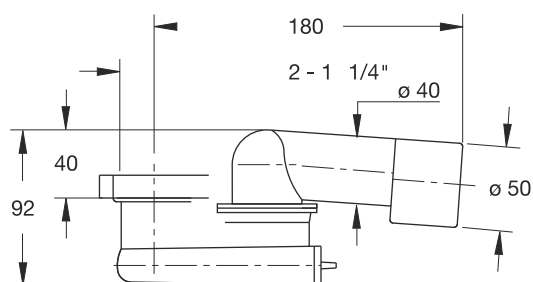

ELASTYCZNA I ROZCIĄGLIWA

Rura przelewowa wykonana w jednym kawałku jest elastyczna i rozciągliwa, pozwala na łatwy montaż do każdej wanny bez względu na nachylenie jej bocznej ściany, tworząc szczelne podłączenie ze spustem.

"EXTENSINA" odpływ wannowy z gumowym korkiem i łańcuszkiem. Korek $\varnothing 45,5$ mm, długość łańcuszka 45 cm
Niski regulowany syfon do odpływów wannowych z odejściem $\varnothing 40-50$ mm.

Zastosowanie: do wanny i głębokiego brodzika

Materiał: PP + stal nierdzewna 18/8

Kolor: chrom

Kod	Opis	Karton	Paleta	Objętość
4145EX64B0	Sitko ze stali nierdzewnej, gumowy korek	20	720	0,039