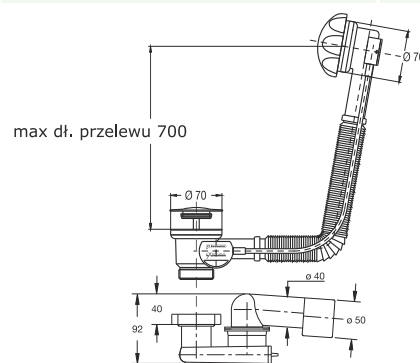

# SYFONY WANNOWE

POKRĘTŁO ORAZ KOREK SPUSTU  
WYKONANY Z ABS  
POKRYTY WARSTWĄ CHROMU

"EXTENSA" syfon wannowy automatyczny z linką.  
Rura odpływowa / zasyfonowanie  $\varnothing$  50mm,  
połączony termicznie elastyczny przelew.

**Zastosowanie:** do wanny i głębokiego brodzika

**Materiał:** PP + ABS

**Kolor:** chrom

Kod	Opis	Karton	Paleta	Objętość
4028AB50B7	Pokrętko oraz korek spustu wykonany z ABS pokryty warstwą chromu	20	160	0,160

**Kolor:** chrom

Kod	Opis	Karton	Paleta	Objętość
4028OT50B7	Pokrętko oraz korek spustu wykonany z mosiądzu pokryty warstwą chromu	20	160	0,160

**JAKOŚĆ I ELEGANCJA  
POTWIERDZONE PIĘKNO  
PRAKTYCZNE ROZWIĄZANIE**

### ELASTYCZNA I ROZCIĄGLIWA

Rura przelewowa wykonana w jednym kawałku jest elastyczna i rozciągliwa, pozwala na łatwy montaż do każdej wanny bez względu na nachylenie jej bocznej ściany, tworząc szczelne podłączenie ze spustem.