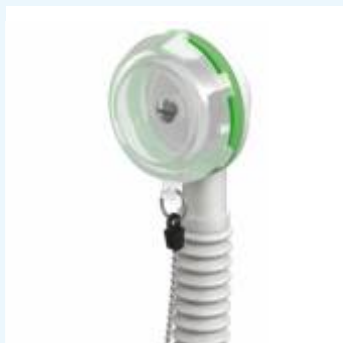

**Zastosowanie:** do wanny i głębokiego brodzika

**Materiał:** PP + ABS

**Kolor:** chrom

Kod	Opis	Karton	Paleta	Objętość
4028AB50B7	Pokrętko oraz korek spustu wykonany z ABS pokryty warstwą chromu	20	160	0,160

**Kolor:** chrom

Kod	Opis	Karton	Paleta	Objętość
4028OT50B7	Pokrętko oraz korek spustu wykonany z mosiądzu pokryty warstwą chromu	20	160	0,160

**JAKOŚĆ I ELEGANCJA  
POTWIERDZONE PIĘKNO  
PRAKTYCZNE ROZWIĄZANIE**

"EXTREME" syfon wannowy typu klik klak.

Spust do wanien o otworze  $\varnothing$  50mm połączony z przelewem elastyczną rurką.

**Zastosowanie:** do wanien i głębokiego brodzika

**Materiał:** PP + mosiądz

### ELASTYCZNA I ROZCIĄGLIWA

Rura przelewowa wykonana w jednym kawałku jest elastyczna i rozciągliwa, pozwala na łatwy montaż do każdej wanny bez względu na nachylenie jej bocznej ściany, tworząc szczelne podłączenie ze spustem.